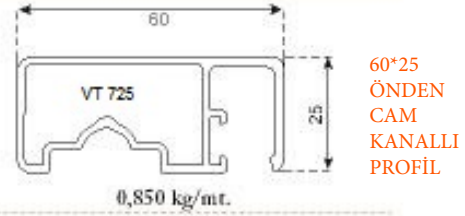

ALÜMİNYUM KÜPEŞTE PROFİLLERİ

75*75 KUTU PROFİL

40*40 DİKME PROFİL

14*14 BARIYER PROFİL

75*75 ÜÇ KANALLI DİKME PROFİLİ

GEMİCİ PROFİLİ

30*25 EKO CAM KIZAĞI

80*30 ÖNDEN CAM KANALLI PROFİL

80*30 TIRNAKLI PROFİL

80*30 ORTADAN CAM KANALLI PROFİL

60*25 ÖNDEN CAM KANALLI PROFİL

40*25 DİKME PROFİL

60*25 CAM KANALSIZ PROFİL

35*35 DİKME PROFİL

30*25 ÇİTA KANALLI CAM KIZAĞI

16*22 CAM KIZAĞI