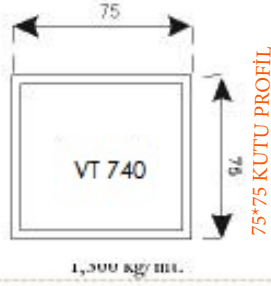

ALÜMİNYUM KÜPEŞTE PROFİLLERİ

75*75 KUTU PROFİL

40*40 DİKME PROFİL

14*14 BARIYER PROFİL

75*75 ÜÇ KANALLI DİKME PROFİLİ

GEMİCİ PROFİLİ

30*25 EKO CAM KIZAĞI

80*30 ÖNDEN CAM KANALLI PROFİL

80*30 TIRNAKLI PROFİL

80*30 ORTADAN CAM KANALLI PROFİL

60*25 ÖNDEN CAM KANALLI PROFİL

40*25 DİKME PROFİL

60*25 CAM KANALSIZ PROFİL

35*35 DİKME PROFİL

30*25 ÇİTA KANALLI CAM KIZAĞI

16*22 CAM KIZAĞI