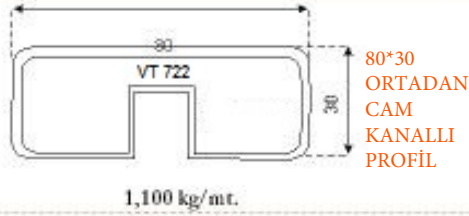

ALÜMİNYUM KÜPEŞTE PROFİLLERİ

75*75 KUTU PROFİL

40*40 DİKME PROFİL

14*14 BARIYER PROFİL

75*75 ÜÇ KANALLI DİKME PROFİLİ

GEMİCİ PROFİLİ

30*25 EKO CAM KIZAĞI

80*30 ÖNDEN CAM KANALLI PROFİL

80*30 TIRNAKLI PROFİL

80*30 ORTADAN CAM KANALLI PROFİL

60*25 ÖNDEN CAM KANALLI PROFİL

40*25 DİKME PROFİL

60*25 CAM KANALSIZ PROFİL

35*35 DİKME PROFİL

30*25 ÇİTA KANALLI CAM KIZAĞI

16*22 CAM KIZAĞI