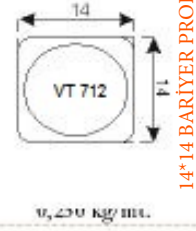

ALÜMİNYUM KÜPEŞTE PROFİLLERİ

75*75 KUTU PROFİL

40*40 DİKME PROFİL

14*14 BARIYER PROFİL

75*75 ÜÇ KANALLI DİKME PROFİLİ

GEMİCİ PROFİLİ

30*25 EKO CAM KIZAĞI

80*30 ÖNDEN CAM KANALLI PROFİL

80*30 TIRNAKLI PROFİL

80*30 ORTADAN CAM KANALLI PROFİL

60*25 ÖNDEN CAM KANALLI PROFİL

40*25 DİKME PROFİL

60*25 CAM KANALSIZ PROFİL

35*35 DİKME PROFİL

30*25 ÇİTA KANALLI CAM KIZAĞI

16*22 CAM KIZAĞI