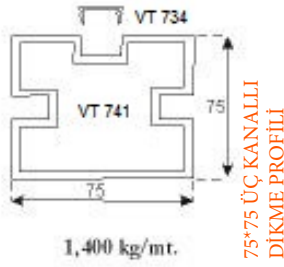

ALÜMİNYUM KÜPEŞTE PROFİLLERİ

75*75 KUTU PROFİL

40*40 DİKME PROFİL

14*14 BARIYER PROFİL

75*75 ÜÇ KANALLI DİKME PROFİLİ

GEMİCİ PROFİLİ

30*25 EKO CAM KIZAĞI

80*30 ÖNDEN CAM KANALLI PROFİL

80*30 TIRNAKLI PROFİL

80*30 ORTADAN CAM KANALLI PROFİL

60*25 ÖNDEN CAM KANALLI PROFİL

40*25 DİKME PROFİL

60*25 CAM KANALSIZ PROFİL

35*35 DİKME PROFİL

30*25 ÇİTA KANALLI CAM KIZAĞI

16*22 CAM KIZAĞI