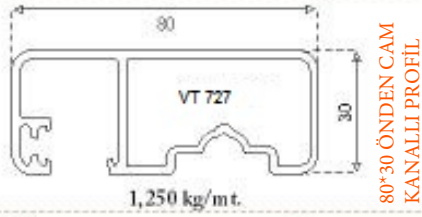

ALÜMİNYUM KÜPEŞTE PROFİLLERİ

75*75 KUTU PROFİL

40*40 DİKME PROFİL

14*14 BARIYER PROFİL

75*75 ÜÇ KANALLI DİKME PROFİLİ

GEMİCİ PROFİLİ

30*25 EKO CAM KIZAĞI

80*30 ÖNDEN CAM KANALLI PROFİL

80*30 TIRNAKLI PROFİL

80*30 ORTADAN CAM KANALLI PROFİL

60*25 ÖNDEN CAM KANALLI PROFİL

40*25 DİKME PROFİL

60*25 CAM KANALSIZ PROFİL

35*35 DİKME PROFİL

30*25 ÇİTA KANALLI CAM KIZAĞI

16*22 CAM KIZAĞI