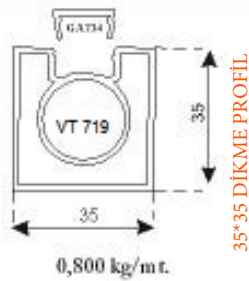

80*30 TIRNAKLI PROFİL

80*30 ORTADAN CAM KANALLI PROFİL

60*25 ÖNDEN CAM KANALLI PROFİL

40*25 DİKME PROFİL

60*25 CAM KANALSIZ PROFİL

35*35 DİKME PROFİL

30*25 ÇİTA KANALLI CAM KIZAĞI

16*22 CAM KIZAĞI