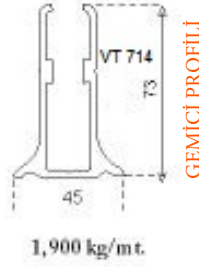

ALÜMİNYUM KÜPEŞTE PROFİLLERİ

75*75 KUTU PROFİL

40*40 DİKME PROFİL

14*14 BARIYER PROFİL

75*75 ÜÇ KANALLI DİKME PROFİLİ

GEMİCİ PROFİLİ

30*25 EKO CAM KIZAĞI

80*30 ÖNDEN CAM KANALLI PROFİL

80*30 TIRNAKLI PROFİL

80*30 ORTADAN CAM KANALLI PROFİL

60*25 ÖNDEN CAM KANALLI PROFİL

40*25 DİKME PROFİL

60*25 CAM KANALSIZ PROFİL

35*35 DİKME PROFİL

30*25 ÇİTA KANALLI CAM KIZAĞI

16*22 CAM KIZAĞI