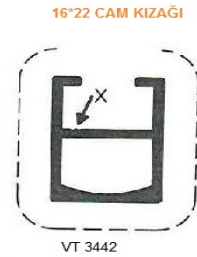

ALÜMİNYUM KÜPEŞTE PROFİLLERİ

75*75 KUTU PROFİL

40*40 DİKME PROFİL

14*14 BARIYER PROFİL

75*75 ÜÇ KANALLI DİKME PROFİLİ

GEMİCİ PROFİLİ

30*25 EKO CAM KIZAĞI

80*30 ÖNDEN CAM KANALLI PROFİL

80*30 TIRNAKLI PROFİL

80*30 ORTADAN CAM KANALLI PROFİL

60*25 ÖNDEN CAM KANALLI PROFİL

40*25 DİKME PROFİL

60*25 CAM KANALSIZ PROFİL

35*35 DİKME PROFİL

30*25 ÇİTA KANALLI CAM KIZAĞI

16*22 CAM KIZAĞI