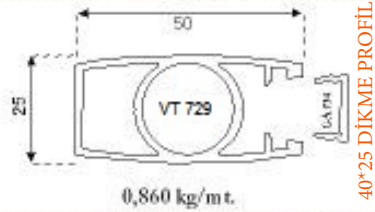

ALÜMİNYUM KÜPEŞTE PROFİLLERİ

75*75 KUTU PROFİL

40*40 DİKME PROFİL

14*14 BARIYER PROFİL

75*75 ÜÇ KANALLI DİKME PROFİLİ

GEMİCİ PROFİLİ

30*25 EKO CAM KIZAĞI

80*30 ÖNDEN CAM KANALLI PROFİL

80*30 TIRNAKLI PROFİL

80*30 ORTADAN CAM KANALLI PROFİL

60*25 ÖNDEN CAM KANALLI PROFİL

40*25 DİKME PROFİL

60*25 CAM KANALSIZ PROFİL

35*35 DİKME PROFİL

30*25 ÇİTA KANALLI CAM KIZAĞI

16*22 CAM KIZAĞI