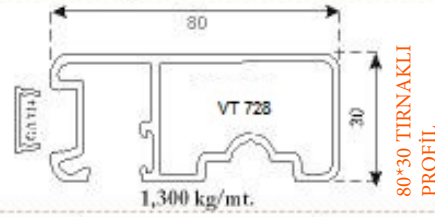

ALÜMİNYUM KÜPEŞTE PROFİLLERİ

75*75 KUTU PROFİL

40*40 DİKME PROFİL

14*14 BARIYER PROFİL

75*75 ÜÇ KANALLI DİKME PROFİLİ

GEMİCİ PROFİLİ

30*25 EKO CAM KIZAĞI

80*30 ÖNDEN CAM KANALLI PROFİL

80*30 TIRNAKLI PROFİL

80*30 ORTADAN CAM KANALLI PROFİL

60*25 ÖNDEN CAM KANALLI PROFİL

40*25 DİKME PROFİL

60*25 CAM KANALSIZ PROFİL

35*35 DİKME PROFİL

30*25 ÇİTA KANALLI CAM KIZAĞI

16*22 CAM KIZAĞI