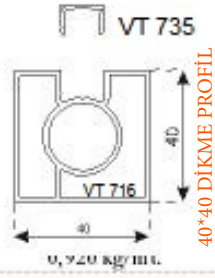

ALÜMİNYUM KÜPEŞTE PROFİLLERİ

75*75 KUTU PROFİL

40*40 DİKME PROFİL

14*14 BARIYER PROFİL

75*75 ÜÇ KANALLI DİKME PROFİLİ

GEMİCİ PROFİLİ

30*25 EKO CAM KIZAĞI

80*30 ÖNDEN CAM KANALLI PROFİL

80*30 TIRNAKLI PROFİL

80*30 ORTADAN CAM KANALLI PROFİL

60*25 ÖNDEN CAM KANALLI PROFİL

40*25 DİKME PROFİL

60*25 CAM KANALSIZ PROFİL

35*35 DİKME PROFİL

30*25 ÇİTA KANALLI CAM KIZAĞI

16*22 CAM KIZAĞI